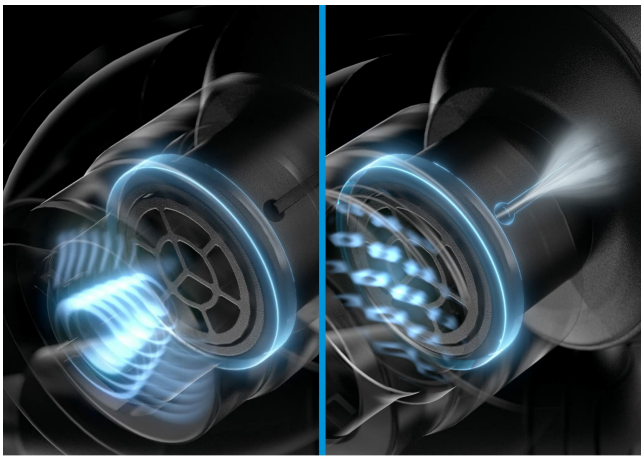

funkcja podwójnego dostrajania dla miłośników muzyki, Wyjątkowy komfort podczas długich sesji słuchania: Regulowane zaczepy na uszy, nakładki na uszy i sprawdzona ergonomiczna konstrukcja zapewniają wygodne i bezpieczne dopasowanie do każdego ucha, dużego lub małego, Niepozorny kształt, cały w czerni: Wyjątkowe szczegóły, przejrzystość i efekt w klasycznym, minimalistycznym, atrakcyjnym stylu, który możesz zabrać ze sobą wszędzie

Parametry

Stan

Nowy

Zdjęcia

**Exquisitely
neutral sound**

7 mm
transducer

**Control
the bass**

Unique dual-
tuning feature

**It's all about
connection**

Gold-plated
MMCX Fidelity+
connectors