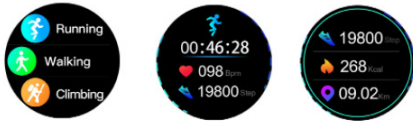

IP68 waterproof Worry-free in daily life

It can be worn to wash hands, shower with rain, cold water, and shower, fully satisfying the needs of daily use.

Note: DO NOT wear it during sauna or hot bath.

Ingeniously polished New knurling process