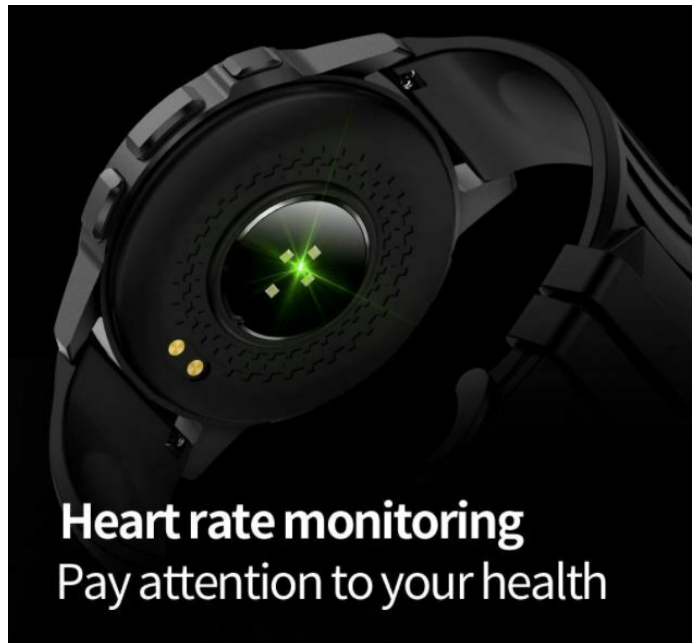

Alarm clock

Set the alarm clock to arrive at the scheduled time. The rate meter will be reminded by vibration you. When the alarm is activated, the time. The clock icon will be displayed in the view.

SENBONO SMARTWATCH SPORT FULL HD 360X360 WODODPORNY IP68 POMIAR SPO2 METALOWA KOPERTA X28

Cechy

- Wodoodporny: Tak
- Monitor pracy serca: Tak
- Czujniki styku pomiaru tętna: Tak

Konstrukcja

- Kolor obudowy zegarka: Grafitowy
- Kolor paska: Pomarańczowy
- Odporność na wodę: 3 ATM
- Materiał obudowy: Metal
- Tworzywo paska: Silikon
- Wodoodporny: Tak
- Kształt: Okrągły

Zdjęcia

Specific parameters

Strap
TPU

Display screen
1.32 inch round screen

main chip
Realtek8762D

charging method
Magnetic charging stand

Bluetooth
5.0

waterproof level
IP68 waterproof

system
Support Android 5.1 and above
iOS9.0 and above

battery
230mAh large capacity
Polymer battery

touch
Full fit full screen touch

Low power consumption, long-lasting battery life Get rid of the trouble of daily charging