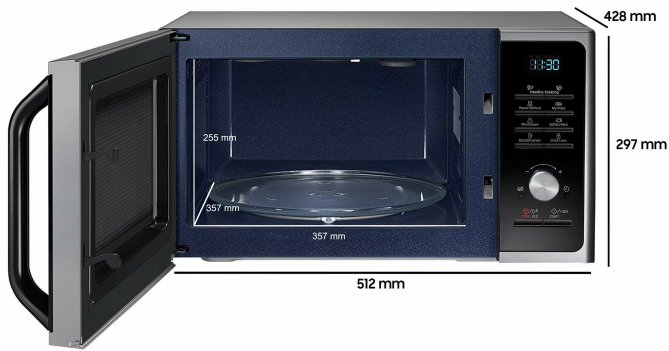

Garraumvolumen 28 l

Vitalprogramme

Gesünder Garen und Erwärmen

4 Auftauprogramme

Schnell und schonend auftauen