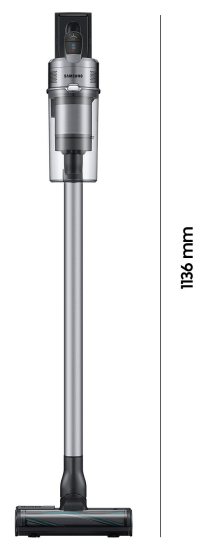

Zdjęcia

250 mm