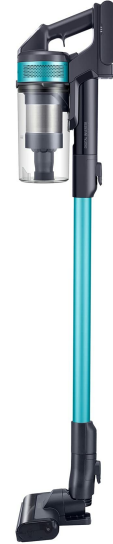

Lightweight Design

Only 2.3kg for easy control