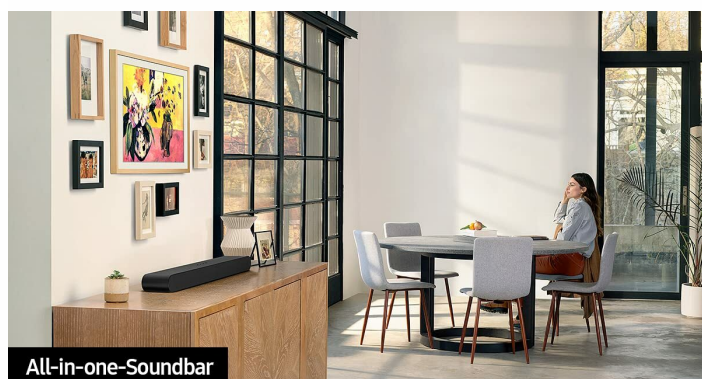

- **numer modelu:** HW-S56B/ZG
- **technologia komunikacji bezprzewodowej:** Bluetooth, NFC
- **nazwa przedmiotu:** Samsung HW-S56B 3.0-kanałowy S soundbar, bezprzewodowy Dolby Atmos 5.0 / DTS, wirtualny: X, Q-Symphony, wbudowany głośnik centralny [2022], ciemnoszary
- **wymagane baterie:** 1
- **rodzaj źródła zasilania:** Zasilanie bateryjne
- **data premiery:** 2022-03-01T00:00:01Z
- **data uruchomienia strony produktu:** 2022-03-30T17:11:15.210Z
- **tryb wyjścia audio:** wielokanałowy, stereo
- **kompatybilne urządzenia:** Smartfon, Tablet
- **typ mocowania:** Uchwyt do blatu
- **przelicznik jednostek:** 1
- **zawiera baterie:** 1

Parametry

Stan

Nowy

Zdjęcia

Made for
Germany

All-in-one-Soundbar

Kraftvoller Surround Sound
in kompaktem Design