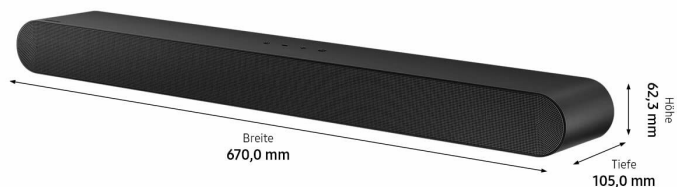

- **numer modelu:** HW-S56B/ZG
- **technologia komunikacji bezprzewodowej:** Bluetooth, NFC
- **nazwa przedmiotu:** Samsung HW-S56B 3.0-kanałowy S soundbar, bezprzewodowy Dolby Atmos 5.0 / DTS, wirtualny: X, Q-Symphony, wbudowany głośnik centralny [2022], ciemnoszary
- **wymagane baterie:** 1
- **rodzaj źródła zasilania:** Zasilanie bateryjne
- **data premiery:** 2022-03-01T00:00:01Z
- **data uruchomienia strony produktu:** 2022-03-30T17:11:15.210Z
- **tryb wyjścia audio:** wielokanałowy, stereo
- **kompatybilne urządzenia:** Smartfon, Tablet
- **typ mocowania:** Uchwyt do blatu
- **przelicznik jednostek:** 1
- **zawiera baterie:** 1

Parametry

Stan

Nowy

Zdjęcia

Made for
Germany

All-in-one-Soundbar

Kraftvoller Surround Sound
in kompaktem Design