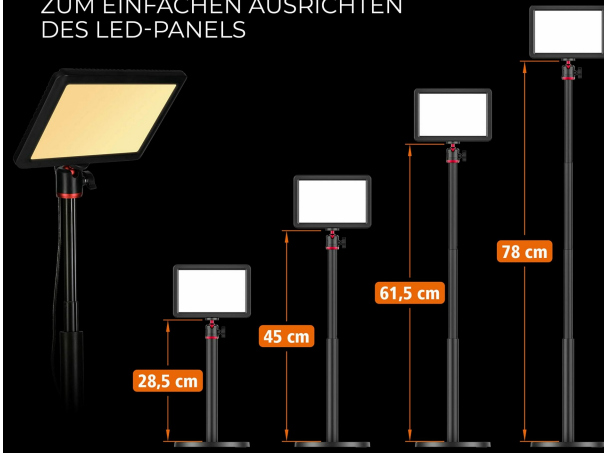

## Zdjęcia

**Rollei**

**SCHREIBTISCH-AUSLEUCHTUNG  
FÜR HOMEOFFICE UND STREAMING**

**Rollei**

**DREI FARBTEMPERATUREN:  
3.200 K, 4.500 K UND 5.500 K  
HELLIGKEIT EINSTELLBAR IN 8 STUFEN**

**INKLUSIVE KUGELKOPF**  
ZUM EINFACHEN AUSRICHTEN  
DES LED-PANELS

**Rollei**

**AUSZIEHBAR DANK  
TELESKOP-FUNKTION**  
VON 28,5 BIS 78 CM

**Rollei**

**KEIN BLENDEDES LICHT**  
DANK DER SPEZIELLEN  
ANORDNUNG DER LEDs