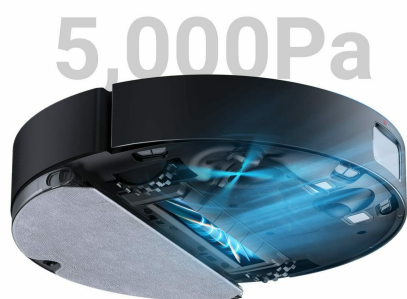

# Robot sprzątający Dreame D10s Pro (czarny)

Indeks: 260285 Producent: dreame Kod producenta: RLS6A

Cena: **1,622.37 zł**

# Robot sprzątający Dreame D10s Pro (czarny)

Producent: dreame

## Zdjęcia

Acción AI y potente evasión de obstáculos LDS

Mayor autonomía para limpiar de esquina a esquina

Potente succión para una limpieza más profunda

Supervisión remota por vídeo