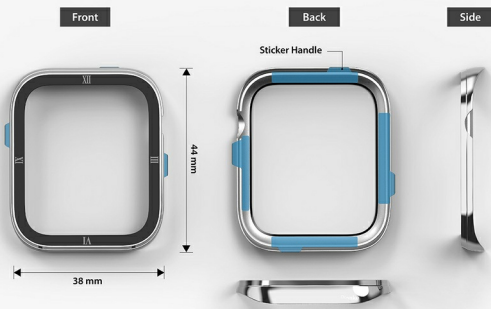

Smart And Simple Installation