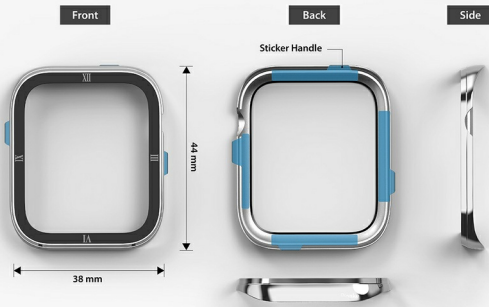

Smart And Simple Installation