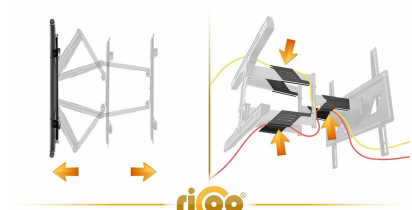

Opis

RICOO Uchwyt ścienny do telewizora, wychylny (S9544), uniwersalny, 32-70 cali (do 45 kg, Max-VESA 400 x 400), zakrzywiony ekran LCD OLED

Producent: RICOO

- **Funkcje:** ten uchwyt do telewizora można obracać do 120 stopni w zależności od szerokości ekranu. Zakres nachylenia wynosi +15/-7 stopni. Odległość od ściany między 41 mm – 475 mm. W celu optymalnego ustawienia po montażu płyta przednia jest obracana o +/-3 stopni.
- **Kompatybilność:** pasująca przekątna ekranu 81cm/32" 94cm/37" 102cm/40" 107cm/42" 109cm/43" 122cm/48" 124cm/49" 127cm/50" 132cm/52" 140cm/55" 152cm/60" 165cm/65cm. 178 cm/170 cm.
- **Pojemność:** uchwyt ścienny na telewizor ma wysoką nośność do 45 kg. Obsługiwane normy VESA 200x200 300x200 300x300 400x200 400x400
- **Nadaje się do:** Samsung TCL LG AOC Blaupunkt Changhong Dyon Grundig Hisense Jaytech JTC JVC OK Orion Panasonic Philips Skyworth Sony Technisat Telefunken Toshiba Medion Thomson
- **Proszę zwrócić uwagę:** Przekątna wyświetlacza tylko wartość orientacyjna – ważne są położenie i rozmiar zgodnie z normą VESA, waga ekranu. Dostarczane kołki tylko do ścian z litego betonu.

- **numer modelu:** S9544

- **maksymalny kompatybilny rozmiar:** 70 inches

- **nazwa przedmiotu:** RICOO Uchwyt ścienny do telewizora, wychylny (S9544), uniwersalny, 32-70 cali (do 45 kg, Max-VESA 400 x 400), zakrzywiony ekran LCD OLED

- **typ mocowania:** Montowanie na stole, Montowanie na ścianie

Parametry

Stan Nowy

Zdjęcia

riCo MAX 45kg 88kg VESA 100x100 200x400 S9544

riCo