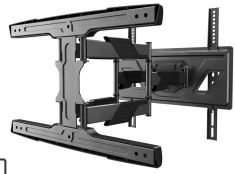

- **numer modelu:** S9544

- **maksymalny kompatybilny rozmiar:** 70 inches

- **nazwa przedmiotu:** RICOO Uchwyt ścienny do telewizora, wychylny (S9544), uniwersalny, 32-70 cali (do 45 kg, Max-VESA 400 x 400), zakrzywiony ekran LCD OLED

- **typ mocowania:** Montowanie na stole, Montowanie na ścianie

Parametry

Stan Nowy

Zdjęcia

riCo MAX 45kg 88kg VESA 100x100 200x400 S9544

riCo