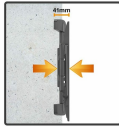

- **numer modelu:** S9544

- **maksymalny kompatybilny rozmiar:** 70 inches

- **nazwa przedmiotu:** RICOO Uchwyt ścienny do telewizora, wychylny (S9544), uniwersalny, 32-70 cali (do 45 kg, Max-VESA 400 x 400), zakrzywiony ekran LCD OLED

- **typ mocowania:** Montowanie na stole, Montowanie na ścianie

Parametry

Stan Nowy

Zdjęcia

riCo MAX 45kg 88kg VESA 100x100 200x400 S9544

riCo