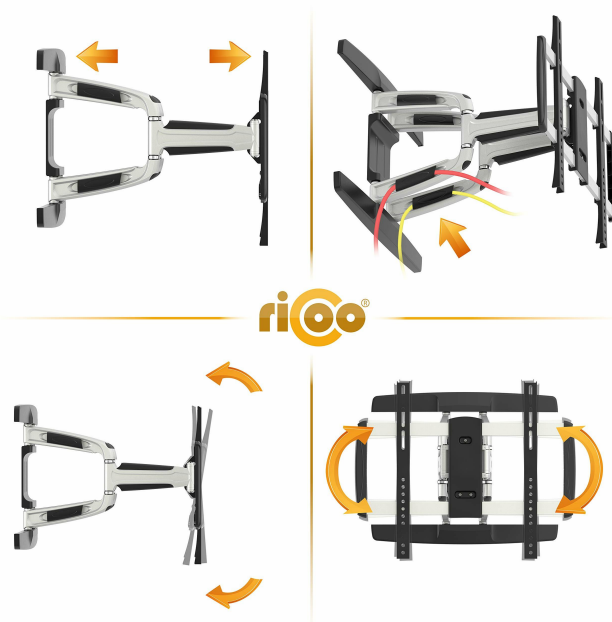

- **rozmiar:** 40-70 Zoll (ca. 102-178cm)
- **Rodzaj ruchu:** Uchylny
- **numer części:** S3144
- **minimalny zgodny rozmiar:** 40 inches
- **kolor:** srebro
- **waga opakowania przedmiotu:** 11.93 kilograms
- **producent:** RICOO
- **zewnętrznie przypisany identyfikator produktu:** 4260201863361
- **zalecane węzły przeglądarki:** 20657432031, 26955575031, 20788532031
- **numer modelu:** S3144
- **maksymalny kompatybilny rozmiar:** 70 inches
- **nazwa przedmiotu:** RICOO Uchwyt ścienny do telewizora, wychylny, do 40-70 cali, uniwersalny uchwyt TV S3144, uchwyt ścienny na ścianę, uchwyt ścienny do telewizora 55 cali do 50 kg z maks. VESA 400 x 400 mm
- **data premiery:** 2022-11-24T00:00:01Z
- **data uruchomienia strony produktu:** 2016-11-15T22:02:01.245Z
- **kompatybilne urządzenia:** Fernseher
- **materiał:** Stal stopowa
- **typ mocowania:** Montowanie na ścianie

Parametry

Stan

Nowy

Zdjęcia