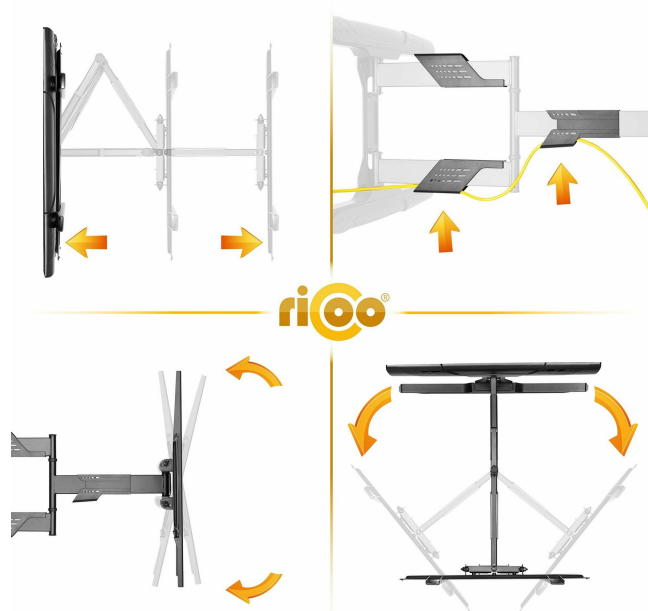

- poziom opakowania: unit
- maksymalny kąt nachylenia: 15 degrees
- Liczba przedmiotów: 1
- rozmiar: 32"-55", max. 30 Kg
- Rodzaj ruchu: Uchylny, Obrotowy
- styl: W pełni ruchomy, wychylny do +/-90°
- minimalny zgodny rozmiar: 32 inches
- kolor: czarny
- waga opakowania przedmiotu: 6.18 kilograms
- producent: RICOO
- zewnętrznie przypisany identyfikator produktu: 4260201868052
- zalecane węzły przeglądarki: 26955575031, 20788532031
- maksymalny kompatybilny rozmiar: 55 inches
- nazwa przedmiotu: RICOO Uchwyt ścienny do telewizora, wychylny, do 32-55 cali, uniwersalny uchwyt TV S5944, uchwyt na telewizor na ścianę, uchwyt ścienny do telewizora 55 cali, do 30 kg, maks. VESA 400 x 400 mm
- data premiery: 2022-11-24T00:00:01Z
- data uruchomienia strony produktu: 2020-09-25T00:00:01-00:00
- kompatybilne urządzenia: Fernseher
- typ mocowania: Montowanie na ścianie

Parametry

Stan

Nowy

Zdjęcia