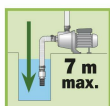

Parametry

Stan

Nowy

Zdjęcia

2700
L/h