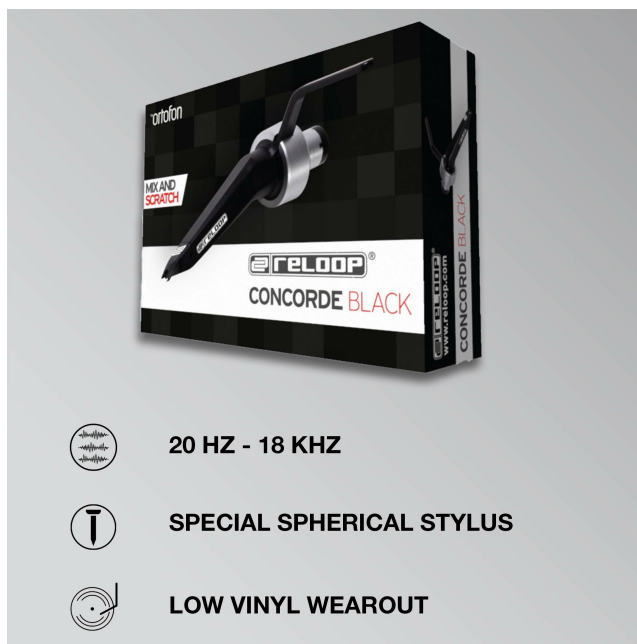

Reloop Concorde Black | Sferycznie polerowany przetwornik o solidnej konstrukcji do gramofonów - Dobry dźwięk, odpowiedni do zarysowania, (czarny)

Indeks: 278605 Producent: Reloop Kod producenta: AMS-CONCORDE-BLACK

- **język:** german
- **rodzaj wtyczki zasilającej:** no_plug
- **waga przedmiotu:** 0.0185 kilograms
- **Nazwa modelu:** Concorde Black
- **typ złącza:** /

- **marka:** Reeloo
- **ogólne słowo kluczowe:** sprzęt, muzyka, technologia, dźwięk, elektronika, cartridge, turntable system, reeloo cartridge
- **Liczba przedmiotów:** 1
- **numer części:** AMS-CONCORDE-BLACK
- **waga przesyłki internetowej:** 0.05 kilograms
- **kolor:** Czarny
- **nazwa typu elementu:** Turntable System
- **waga opakowania przedmiotu:** 0.05 kilograms
- **instrument:** DJ Turntable
- **producent:** Reeloo
- **liczba pudełek:** 1
- **numer modelu:** AMS-CONCORDE-BLACK
- **dostawca zadeklarował rozporządzenie dg hz:** not_applicable
- **rok modelowy:** 2015
- **nazwa przedmiotu:** Reeloo Concorde Black | Sferycznie polerowany przetwornik o solidnej konstrukcji do gramofonów
- Dobry dźwięk, odpowiedni do zarysowania, (czarny)
- **kompatybilne urządzenia:** Plattenspieler/Turntable
- **materiał:** plastik
- **orientacja dłoni:** Beidhändig

Parametry

Stan

Nowy

Zdjęcia

CONCORDE BLACK

by ortofon

ALLROUND CARTRIDGE SYSTEM

BALANCED SOUND