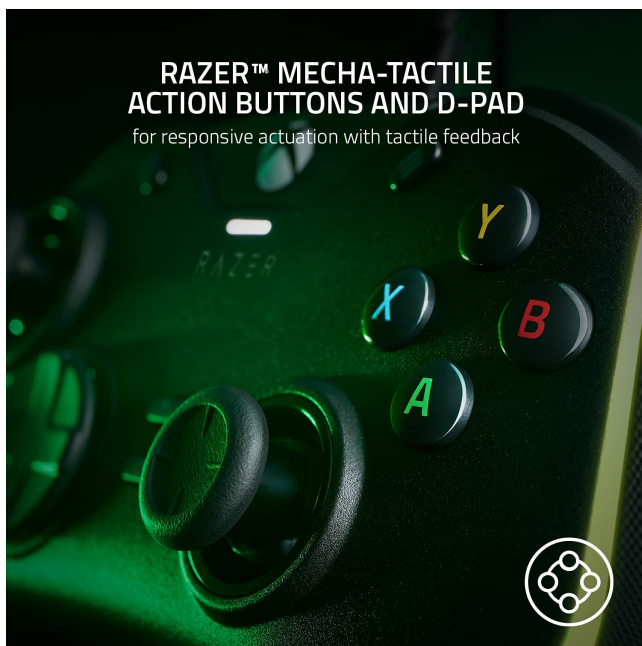

Parametry

Marka	Razer
EAN	8886419351023
Kod producenta	RZ06-04010100-R3M1
Kolor	czarny
Sposób podłączenia	przewodowy
Kompatybilne platformy	PC, PlayStation 3
Złącza	USB
Komunikacja bezprzewodowa	brak
Liczba przycisków	6
Waga	270
Model	RZ06-04010100-R3M1
Stan	Nowy

Zdjęcia