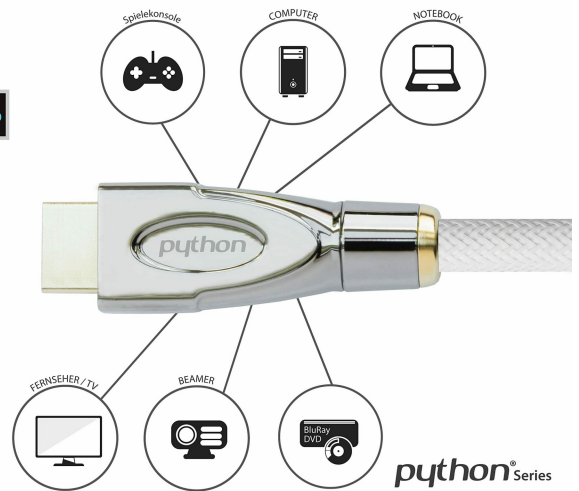

- **kompatybilne urządzenia:** Telewizor

Parametry

Stan

Nowy

Zdjęcia