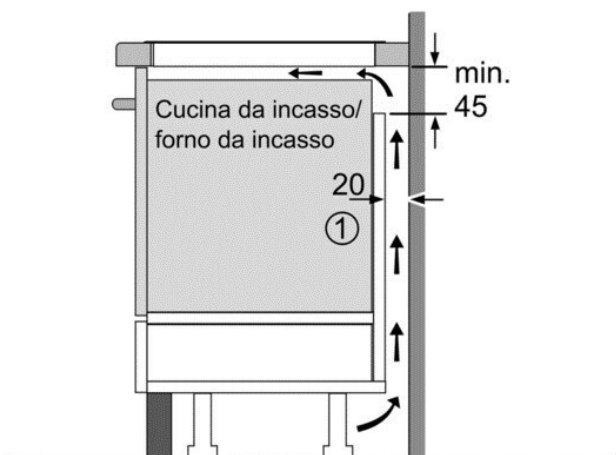

Marka	Bosch
Model	PXY675DE3E
EAN	4242002939025
Kod producenta	PXY675DE3E
Kolor dominujący	czarny
Wykonanie płyty	szkło
Obramowanie	szlif
Szerokość produktu	60.6
Wysokość produktu	5.1
Głębokość produktu	52.7
Waga produktu	13
Waga produktu z opakowaniem jednostkowym	15
Przyłącze	jednofazowe (230 V)
Liczba pól grzewczych⁴	
Funkcje	zapamiętywanie ustawień
Komunikacja	sygnał dźwiękowy
Sterowanie	panel dotykowy
Bezpieczeństwo	automatyczne wyłączenie
Stan	Nowy
Moc	7.4
Liczba stopni mocy	17
Cechy dodatkowe	FlexInduction, sensor gotowania PerfectCook, sensor smażenia

Zdjęcia

①
Deve essere prevista
una fessura di aerazione

Dimensioni in mm