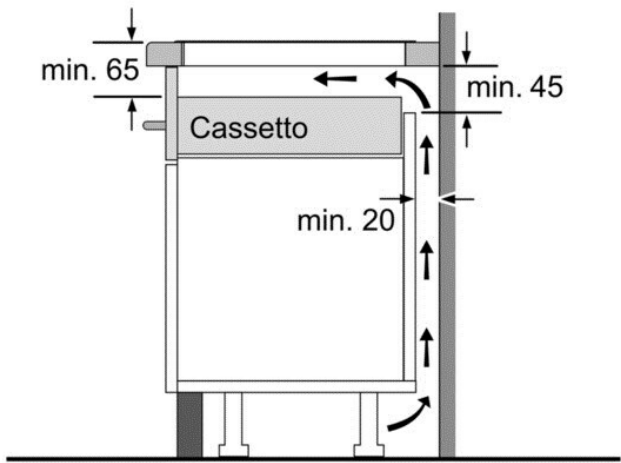

### Właściwości

- Opis PXY675DE3E Płyta indukcyjna Płyta indukcyjna z sensorem gotowania PerfectCook i sensorem smażenia: doskonałe rezultaty dzięki automatycznej kontroli temperatury.- Sterowanie Direct Select Premium: bezpośredni i intuicyjny wybór pola grzewczego, mocy i dodatkowych funkcji- Sensor smażenia: doskonałe wysmażenie potraw dzięki sensorowi z 5 ustawieniami mocy- Sensor gotowania Perfect Cook: zapobiega rozgotowaniu czy wykipieniu dzięki precyzyjnej kontroli temperatury gotowania- Timer: wyłącza odpowiednie pole grzewcze po osiągnięciu nastawionego czasu gotowania- Indukcja: szybkie i czyste gotowanie przy niskim zużyciu energii
- Budowa (AGD) do zabudowy
- Budowa (AGD) indukcyjna
- Kolor AGD czarny
- Moc przyłączeniowa 7.4
- Liczba palników / pól grzejnych 4
- Informacje o płycie (agd) - &#216; 380 mmx230 mm, 3.3 kW (max. moc 3.7 kW) lub 2 x &#216; 190 mmx230 mm, 2.2 kW (max. moc 3.7 kW)- &#216; 380 mmx230 mm, 3.3 kW (max. moc 3.7 kW) lub 2 x &#216; 230 mmx230 mm, 2.2 kW (max. moc 3.7 kW)
- Sterowanie (AGD) dotykowe
- Funkcje (płyty) Zabezpieczenie przed dziećmi
- Funkcje (płyty) Wskaźnik ciepła resztkowego
- Funkcje (płyty) Sygnał dźwiękowy
- Funkcje (płyty) Timer
- Funkcje (płyty) Booster
- Funkcje (płyty) Rozpoznawanie wielkości/obecności garnka
- Ruszt Nie dotyczy
- Wysokość 5.1
- Szerokość 60.6
- Głębokość 52.7
- Waga 13
- Pozostałe parametry

## Zdjęcia

①  
Deve essere prevista  
una fessura di aerazione

Dimensioni in mm

Dimensioni in mm

Dimensioni in mm