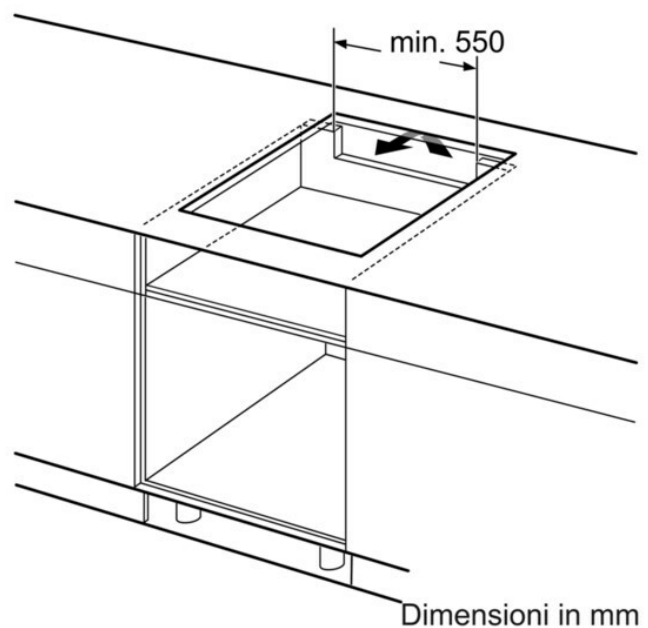

### Właściwości

- Opis PXY675DE3E Płyta indukcyjna Płyta indukcyjna z sensorem gotowania PerfectCook i sensorem smażenia: doskonałe rezultaty dzięki automatycznej kontroli temperatury.- Sterowanie Direct Select Premium: bezpośredni i intuicyjny wybór pola grzewczego, mocy i dodatkowych funkcji- Sensor smażenia: doskonałe wysmażenie potraw dzięki sensorowi z 5 ustawieniami mocy- Sensor gotowania Perfect Cook: zapobiega rozgotowaniu czy wykipieniu dzięki precyzyjnej kontroli temperatury gotowania- Timer: wyłącza odpowiednie pole grzewcze po osiągnięciu nastawionego czasu gotowania- Indukcja: szybkie i czyste gotowanie przy niskim zużyciu energii
- Budowa (AGD) do zabudowy
- Budowa (AGD) indukcyjna
- Kolor AGD czarny
- Moc przyłączeniowa 7.4
- Liczba palników / pól grzejnych 4
- Informacje o płycie (agd) - &#216; 380 mmx230 mm, 3.3 kW (max. moc 3.7 kW) lub 2 x &#216; 190 mmx230 mm, 2.2 kW (max. moc 3.7 kW)- &#216; 380 mmx230 mm, 3.3 kW (max. moc 3.7 kW) lub 2 x &#216; 230 mmx230 mm, 2.2 kW (max. moc 3.7 kW)
- Sterowanie (AGD) dotykowe
- Funkcje (płyty) Zabezpieczenie przed dziećmi
- Funkcje (płyty) Wskaźnik ciepła resztkowego
- Funkcje (płyty) Sygnał dźwiękowy
- Funkcje (płyty) Timer
- Funkcje (płyty) Booster
- Funkcje (płyty) Rozpoznawanie wielkości/obecności garnka
- Ruszt Nie dotyczy
- Wysokość 5.1
- Szerokość 60.6
- Głębokość 52.7
- Waga 13
- Pozostałe parametry

## Zdjęcia

①  
Deve essere prevista  
una fessura di aerazione

Dimensioni in mm

Dimensioni in mm

Dimensioni in mm