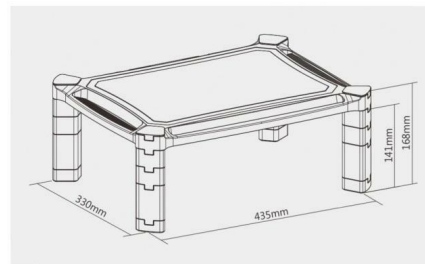

TECHly®
The Modern IT brand