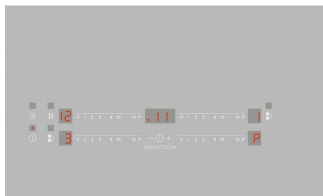

Płyta indukcyjna ELECTROLUX EIV64440BS

Indeks: **230653** Producent: **Electrolux** Kod producenta: **EIV64440BS**

Cena: **2,680.90 zł**

Opis

Płyta indukcyjna ELECTROLUX EIV64440BS

Producent: Electrolux

Parametry

| | |
|---|--|
| Marka | Electrolux |
| Model | Slim-fit EIV64440BS |
| EAN | 7332543622603 |
| Kod producenta | EIV64440BS |
| Kolor dominujący | srebrny/szary |
| Wykonanie płyty | szkło |
| Obramowanie | bezramkowa, szlif |
| Szerokość produktu | 59 |
| Wysokość produktu | 4.4 |
| Głębokość produktu | 52 |
| Waga produktu | 11.5 |
| Waga produktu z opakowaniem jednostkowym | 12 |
| Przyłącze | jednofazowe (230 V) |
| Moc | 7.4 |
| Liczba pól grzewczych | 4 |
| Liczba stopni mocy | 14 |
| Funkcje | rozpoznawanie obecności naczyń |
| Komunikacja | sygnał dźwiękowy, timer |
| Sterowanie | panel dotykowy |
| Bezpieczeństwo | automatyczne wyłączenie, blokada rodzicielska, wskaźnik zalegania ciepła |
| Cechy dodatkowe | Sterowanie sensorowe |
| Stan | Nowy |