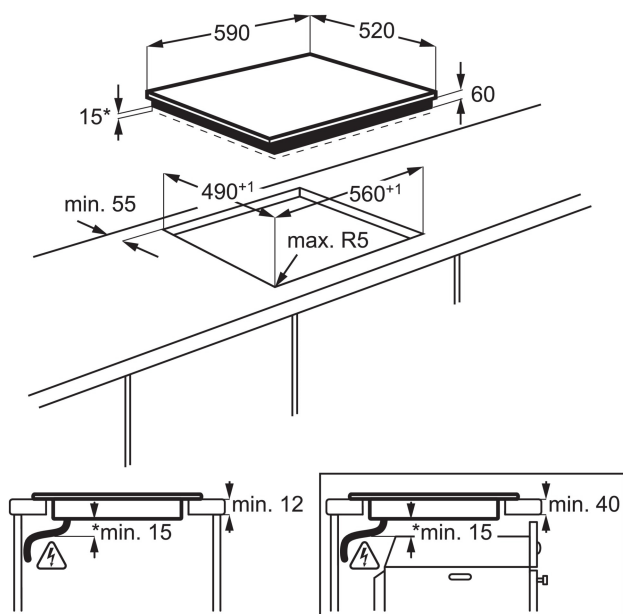

Parametry

Marka	Electrolux
Model	EHH6240ISK
Kolor dominujący	czarny
Wykonanie płyty	szkło
Liczba pól grzewczych	4
Sterowanie	panel dotykowy
Kod producenta	EHH6240ISK
Szerokość produktu	59
Wysokość produktu	6
Głębokość produktu	52
Waga produktu	9.6
Przyłącze	jednofazowe (230 V)
Moc	6.6
Liczba stopni mocy	7
Funkcje	rozpoznawanie obecności naczyń, zwiększenie mocy grzania pola
Bezpieczeństwo	automatyczne wyłączenie, blokada rodzicielska, blokada ustawień, wskaźnik zalegania ciepła
Cechy dodatkowe	łatwe czyszczenie
Stan	Nowy
Obramowanie	proste krawędzie
Komunikacja	lampka kontrolna
EAN	7332543376612
Waga produktu z opakowaniem jednostkowym	11

Zdjęcia

PSGBHO130D002009