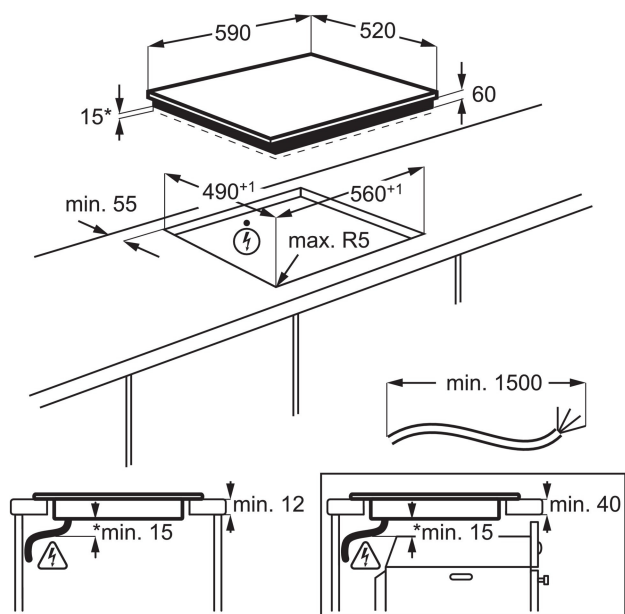

Parametry

Marka	Electrolux
Model	EHH6240ISK
Kolor dominujący	czarny
Wykonanie płyty	szkło
Liczba pól grzewczych	4
Sterowanie	panel dotykowy
Kod producenta	EHH6240ISK
Szerokość produktu	59
Wysokość produktu	6
Głębokość produktu	52
Waga produktu	9.6
Przyłącze	jednofazowe (230 V)
Moc	6.6
Liczba stopni mocy	7
Funkcje	rozpoznawanie obecności naczyń, zwiększenie mocy grzania pola
Bezpieczeństwo	automatyczne wyłączenie, blokada rodzicielska, blokada ustawień, wskaźnik zalegania ciepła
Cechy dodatkowe	łatwe czyszczenie
Stan	Nowy
Obramowanie	proste krawędzie
Komunikacja	lampka kontrolna
EAN	7332543376612
Waga produktu z opakowaniem jednostkowym	11

Zdjęcia

PSGBHO150D002004