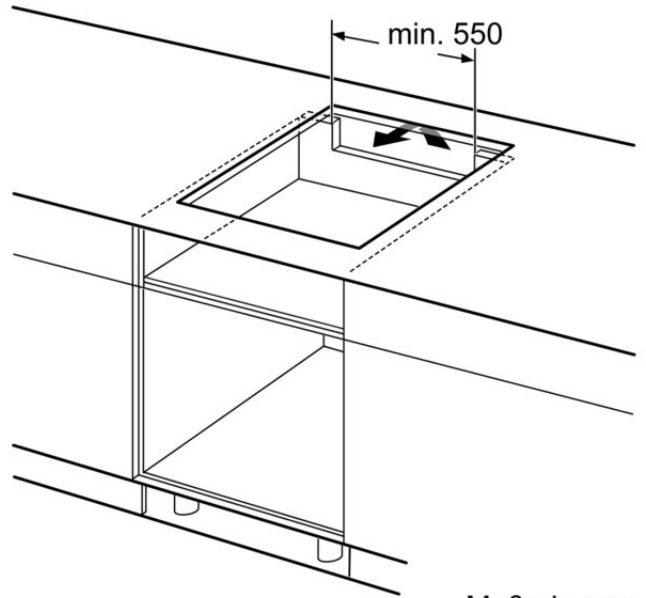

Płyta indukcyjna BOSCH PXX 675DC1E (4 pola grzejne; czarny)

Indeks: **167764** Producent: **BOSCH** Kod producenta: **PXX 675DC1E**

Cena: 3,870.98 zł

Opis

Płyta indukcyjna BOSCH PXX 675DC1E (4 pola grzejne; czarny)

Producent: BOSCH

Parametry

Marka	Bosch
Model	PXX675DC1E
EAN	4242002848969
Kod producenta	PXX675DC1E
Kolor dominujący	czarny
Wykonanie płyty	szkło ceramiczne
Szerokość produktu	60.6
Wysokość produktu	5.1
Głębokość produktu	52.7
Waga produktu	15
Waga produktu z opakowaniem jednostkowym	16
Przyłącze	jednofazowe (230 V)
Moc	7.4
Liczba pól grzewczych	4
Liczba stopni mocy	17
Funkcje	inne, rozpoznawanie obecności naczyń, zwiększenie mocy grzania pola
Komunikacja	minutnik, sygnał dźwiękowy, wyświetlacz
Sterowanie	panel dotykowy
Bezpieczeństwo	blokada rodzicielska, wskaźnik zalegania ciepła, wyłącznik główny
Cechy dodatkowe	sensor smażenia, strefa FlexInduction
Stan	Nowy

Zdjęcia

Maße in mm