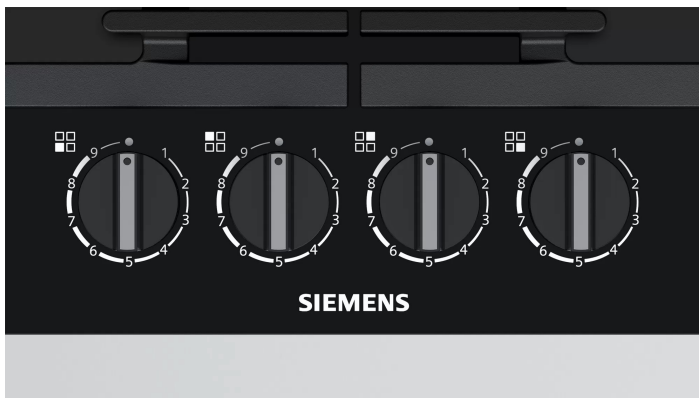

1. Minimalny odstęp od wycięcia do ściany
   - ** Położenie przyłącza gazowego w wycięciu
   - *** Z wbudowanym pod spodem piekarnikiem ewent. więcej; patrz wymagania dotyczące wymiarów piekarnika
2. wymiary w mm