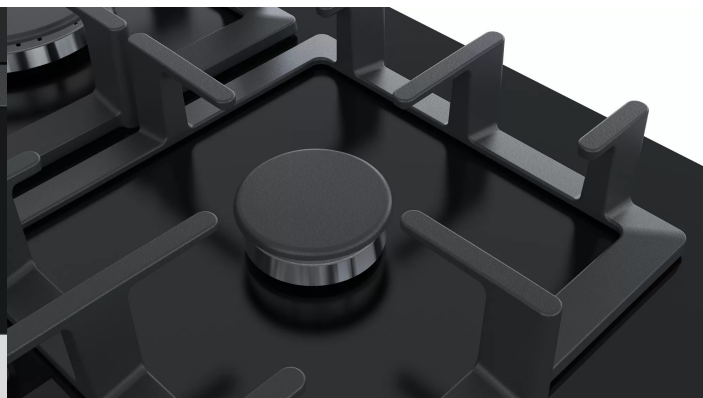

1. Minimalny odstęp od wycięcia do ściany
   - ** Położenie przyłącza gazowego w wycięciu
   - *** Z wbudowanym pod spodem piekarnikiem ewent. więcej; patrz wymagania dotyczące wymiarów piekarnika
2. wymiary w mm