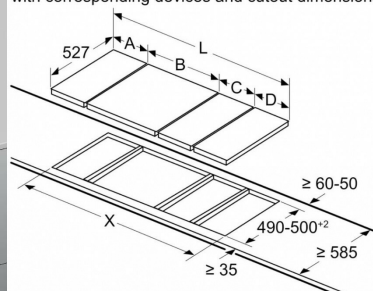

- Głębokość 52.7
- Pozostałe parametry **2-stopniowy wskaźnik zalegania ciepła: sygnalizuje, które pola grzewcze są nadal gorące lub ciepłe. Zabezpieczenie przed uruchomieniem przez dzieci: pozwala zapobiec przypadkowej aktywacji płyty przez dzieci. Wyłącznik główny: wyłącza wszystkie strefy grzewcze za jednym dotknięciem. Diodowy wskaźnik pracy: wskazuje nagrzewanie płyty. Czasowy wyłącznik bezpieczeństwa: ze względów bezpieczeństwa, grzanie zostanie zakończone automatycznie po zaprogramowanym czasie (możliwość ustawienia). Wyświetlacz zużycia energii: wskazuje zużycie energii elektrycznej zarejestrowane podczas ostatniego procesu gotowania.**

Zdjęcia

measurements in mm
Picture for the table Domino combination possibilities
with corresponding devices and cutout dimensions

If two or more elements are installed right next to one another, one or several installation kits are required (2 elements 1 installation kit, 3 elements 2 installation kits, etc.).

Cutout dimension (X) depending on the combination see table: