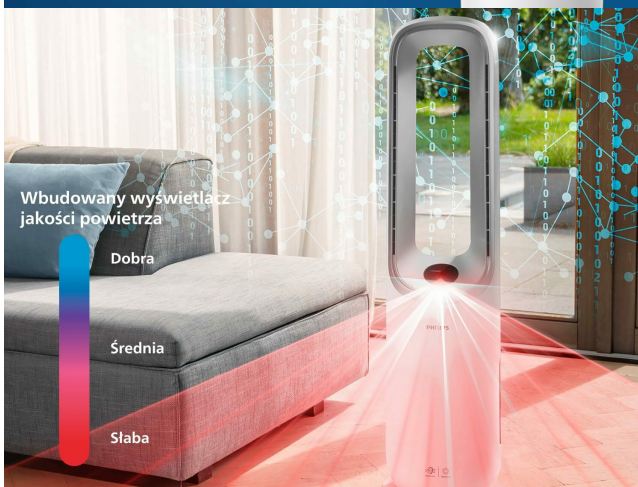

O 20% mocniejszy przepływ orzeźwiającego powietrza i o 50% lepsze oczyszczanie powietrza w porównaniu z bestsellerem czołowego konkurenta(1)

Dla pomieszczeń do 70 m²
CADR 270 m³/h

Technologia DualFlow
Ciągły strumień powietrza gwarantujący orzeźwienie lub rozproszony dla cyrkulacji oczyszczonego powietrza

Bardzo cichy tryb nocny
Cichszy niż szept, tylko 20 dB

Wbudowany wyświetlacz jakości powietrza

Monitoruje, dostosowuje się i działa automatycznie

Inteligentne czujniki AeraSense i technologia sztucznej inteligencji (AI) zapewniają czystsze powietrze, które dostosowane jest do Ciebie