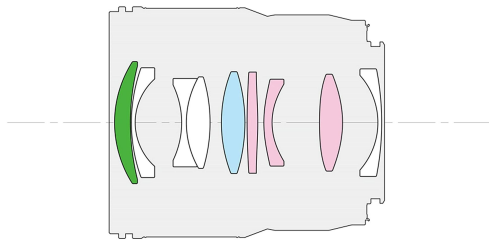

L MOUNT

Focal Length
50mm

Bright Aperture
F1.8

Photo & Video
Performance

Max Magnification
0.14x

Closest Focus
0.45m

Focus Breathing
Minimization

Silent
Focus