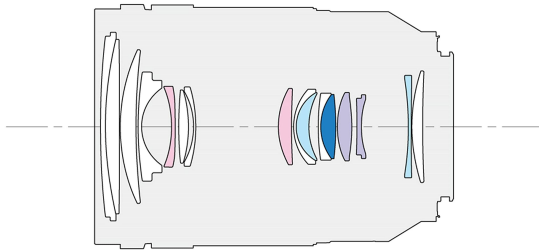

- **opis ogniskowej:** 24-105 mm f/4 - 22
- **Liczba części:** 1
- **Nazwa modelu:** Panasonic LUMIX S L-Mount 24-105 mm obiektyw do profesjonalnej fotografii fotograficznej
- **minimalna przysłona:** 22 millimeters
- **marka:** Panasonic
- **ogólne słowo kluczowe:** Lumix S-R24105E; Panasonic Lumix ; Panasonic S-R24105E; R24105E
- **maksymalny zakres przysłony:** Compatible with L mount cameras such as Lumix S series
- **typ ostrości:** Automatyczne/ręczne ustawianie ostrości
- **Liczba przedmiotów:** 1
- **numer części:** S-R24105
- **konstrukcja obiektywu:** Stałogniskowy
- **nazwa typu elementu:** Obiektyw aparatu
- **zoom optyczny:** 4 multiplier_x
- **waga opakowania przedmiotu:** 1.208 kilograms
- **producent:** Panasonic
- **kompatybilne mocowania:** Panasonic Lumix
- **rozmiar gwintu filtra fotograficznego:** 77 millimeters
- **numer modelu:** S-R24105E
- **dostawca zadeklarował rozporządzenie dg hz:** not_applicable
- **maksymalna ogniskowa:** 105 millimeters
- **zakres ostrości makro:** 0.3
- **nazwa przedmiotu:** Panasonic LUMIX S-R24105E L-Mount 24-105 mm obiektyw do profesjonalnych fotografii fotosów
- **kompatybilne urządzenia:** Compatible with L mount cameras such as Lumix S series
- **typ mocowania:** Leica L
- **maksymalna przysłona:** 4 millimeters
- **współczynnik powiększenia:** 4.375

Parametry

Stan	Nowy
------	------

Zdjęcia

L Mount
Full Frame

Focal Length
24-105mm

Constant Aperture
F4

Dual Stabilization
Compatible

Macro Magnification
0.5x

Closest Focus
30cm

Silent
Focus

Fast AF
480fps

ASPH ED ASPH UED ED

Circular Diaphragm
9 blades

Filter
77mm

Metal
Finish

Freeze | Water | Dust
Resistant