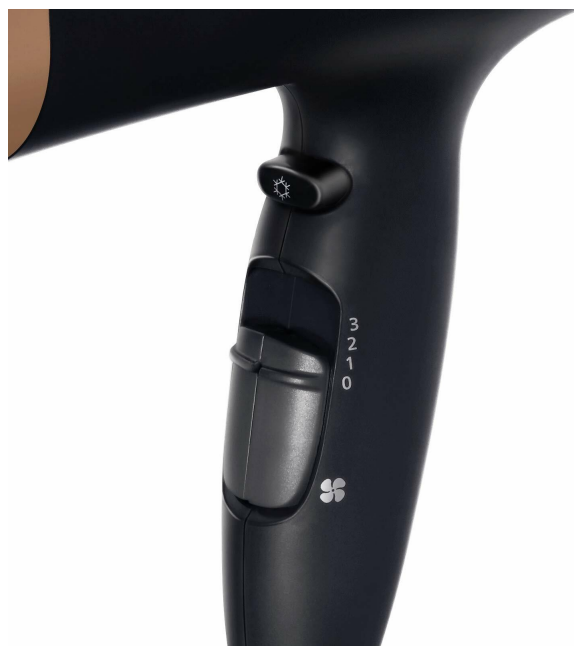

- **numer modelu:** EH-NA65CN825
- **dostawca zadeklarował rozporządzenie dg hz:** not_applicable
- **nazwa przedmiotu:** Panasonic EH-NA65CN Naneo suszarka do włosów z dyfuzorem, dysza do szybkiego suszenia i stylizacji, 3 poziomy prędkości i 4 poziomy temperatury, dla widocznego połysku, moc 2000 W, ergonomiczny
- **Napięcie:** 230 volts
- **typ włosów:** Kręcone
- **przelicznik jednostek:** 1

Parametry

Stan	Nowy

Zdjęcia