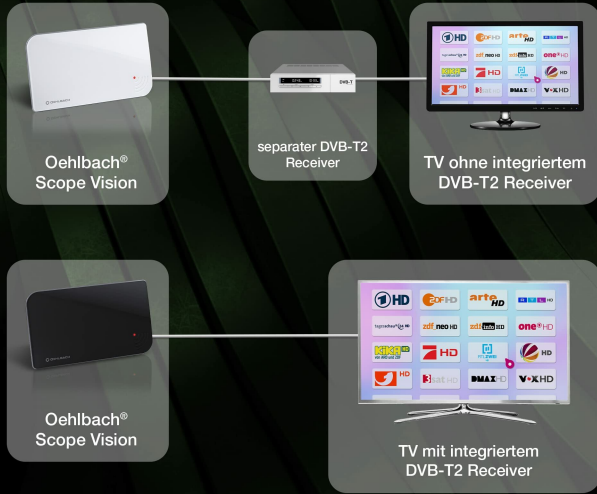

Plug, Scan & Play

oehlbach.com/freenetTV/EU/W23

Official freenetTV
Partner