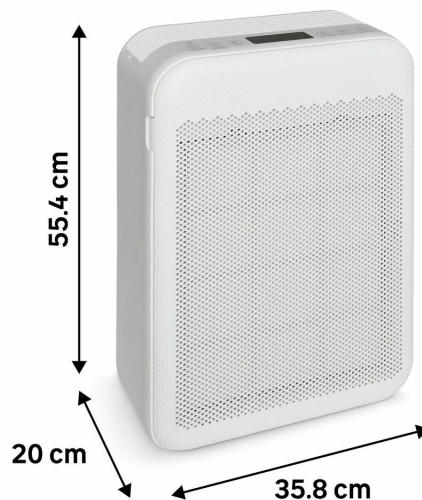

Oczyszczacz powietrza HEPA 13 biały EQUATION

Indeks: 273899 Producent: EQUATION

Cena: 926.60 zł

Opis

Oczyszczacz powietrza HEPA 13 biały EQUATION

- **Pobór (w W)** 36
- **Zasilanie** Sieć zasilająca
- **Natężenie hałasu (w dB)** 55
- **Powierzchnia (maks.) objęta zabiegiem (w m²)** 45
- **Przepływ powietrza (w m³/h)** 360
- **Typ filtra** HEPA 13
- **Filtr(y) węglowy/le w zestawie** Tak
- **Wyświetlacz** Nie
- **Zmienna prędkość w zależności od jakości powietrza** Tak
- **Timer** Tak
- **Kontrolka jakości powietrza** Tak
- **Jonizator** Nie
- **Dyfuzor do olejków eterycznych** Nie
- **Funkcja niani elektronicznej** Nie
- **Przystosowany do palarni** Tak
- **Kontrolka zużycia filtra** Na urządzenie
- **Ilość prędkości wentylacji** 3
- **Waga (w kg)** 6.200
- **Głębokość (w cm)** 42
- **Wysokość (w cm)** 61
- **Szerokość (w cm)** 27
- **Materiał wykonania** Tworzywo sztuczne
- **Gwarancja (w latach)** 5
- **Marka handlowa** EQUATION
- **Kod PKWiU** 28.25.14.0
- **Kod EAN** 3276007335927
- **Numer referencyjny** 88282985

Parametry

Stan

Nowy

5
YEAR
Guarantee*

$< 45\text{m}^2$
36W