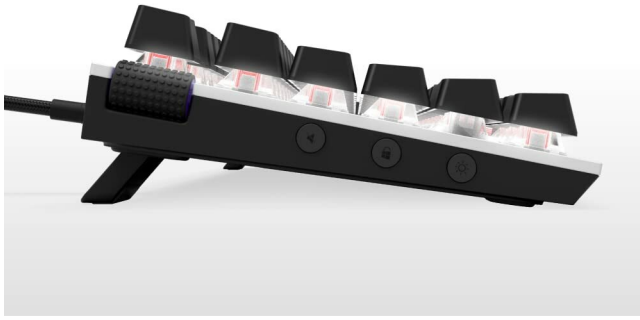

BEGEISTERND SANFT

Vorgeölte Switches, Stabilisatoren und geräuschkämpfender Schaumstoff sorgen dafür, dass sich jeder Tastendruck sanft anfühlt und anhört – kein lautes Klacken oder hochfrequentes Klingeln.