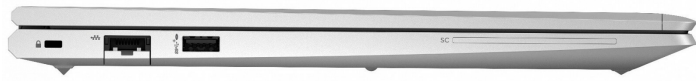

Multimedia

kamera

Sterowanie

klawiatura

Zdjęcia

ProBook 650 G8

Ekran
Przekątna ekranu:
15,6"
Rozdzielczość:
1920 x 1080 (FHD 1080)
Ekran dotykowy:
Nie

Procesor
Intel Core i5