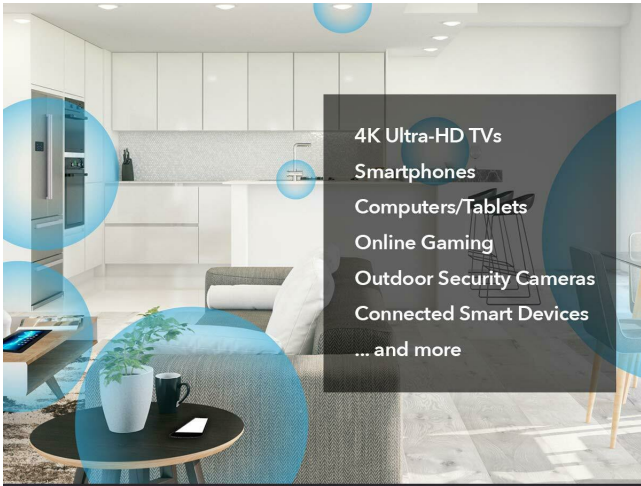

4K Ultra-HD TVs
Smartphones
Computers/Tablets
Online Gaming
Outdoor Security Cameras
Connected Smart Devices
... and more

4 powerful streams have capacity
for 20+ WiFi devices

NETGEAR

Dual-Band WiFi 6

Up to 1.8Gbps

Mesh Networking

For seamless roaming using any WiFi router
Optimized for WiFi 6 routers and devices

Four Gigabit Ethernet Ports

To connect nearby wired devices

MU-MIMO and OFDMA Technology

Increased simultaneous data streaming

EAX20 Top Features

NETGEAR