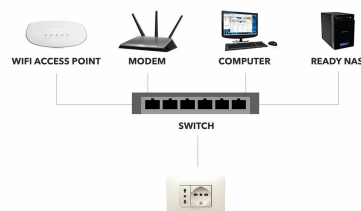

Parametry

Stan

Nowy

Zdjęcia

Switch Unmanaged
24 Porte Gigabit (JG5524NA)

- ✓ PORTE ETHERNET 24 X 10/100 / 1G
- ✓ FUNZIONAMENTO SILENZIOSO SENZA VENTOLA
- ✓ SUPPORTO PER DESKTOP O RACK (HARDWARE INCLUSO)
- ✓ ROBUSTA CUSTODIA METALLICA

NETGEAR
SUSTAIN

Switch Unmanaged
Plug-and-Play

Nessuna configurazione o software necessario:
perfetto per piccoli uffici e piccole e medie imprese.

Connessione ai dispositivi

Collega alla presa elettrica e accendi