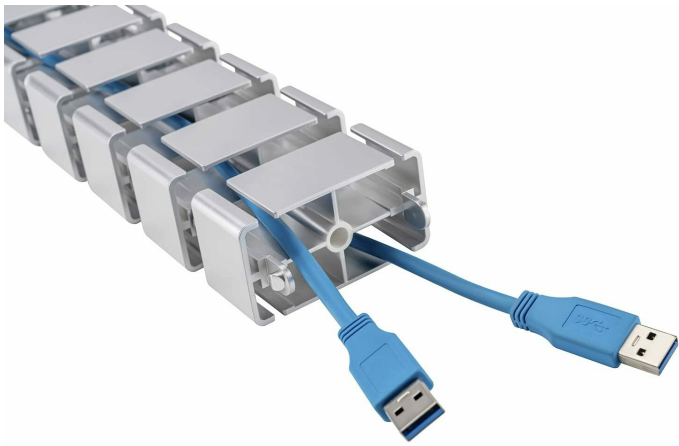

Modulare
Wirbelstruktur
*modular
vortex structure*

Montage ohne
Werkzeug
*mounting
without tools*