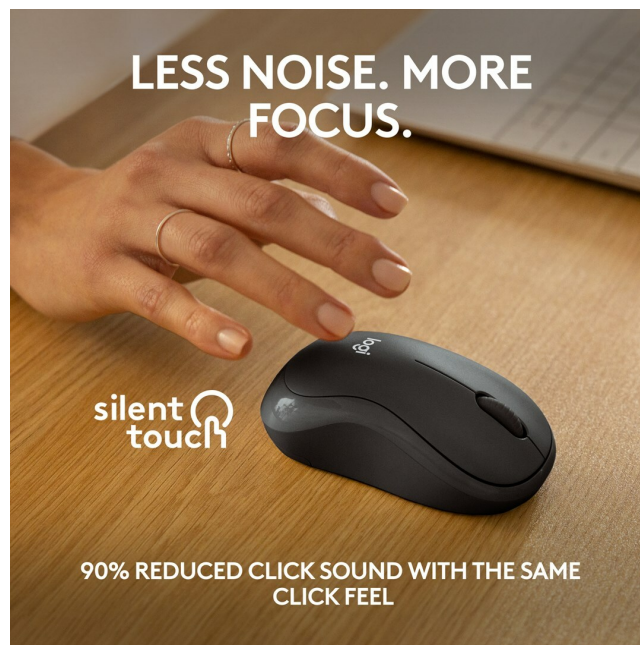

- Liczba rolek **1**
- Profil **Uniwersalny**
- Rozdzielczość (min.) [dpi/lpi] **400**
- Rozdzielczość (maks.) [dpi/lpi] **4000**
- Połączenie **Bezprzewodowe**
- Zasięg **10**
- Interfejs **Bluetooth**
- Podświetlenie **Nie**
- Zasilanie (lista) **Baterie/akumulatory AA**
- Akcesoria w zestawie **Mysz Bateria AA (umieszczona w urządzeniu) Dokumentacja produktu**
- Kolor (wyliczeniowy) **Grafitowy**
- Wymiary **99 x 60 x 39 mm**
- Waga **73.8**
- Pozostałe parametry

Parametry

Stan

Nowy

Zdjęcia