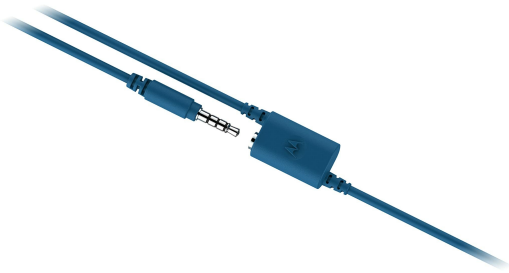

AUDIO SPLITTER FOR EASY SHARING

Sharing with friends is easy and fun with the built-in audio splitter on the included audio cable - great for playdates, movies or group virtual learning.