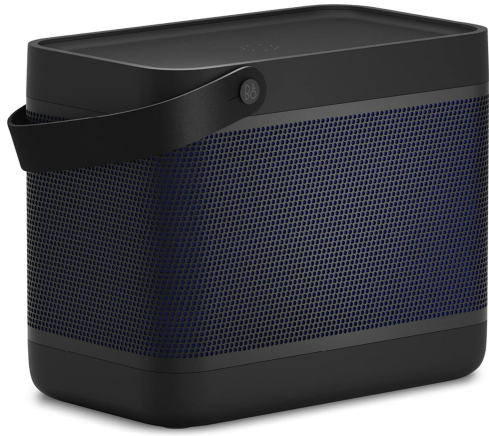

BLUETOOTH

8-HOURS

WIRELESS
CHARGING STATION

TRUEBASS
SOUND

PORTABLE &
LIGHTWEIGHT

WIRELESS
STEREO PAIRING