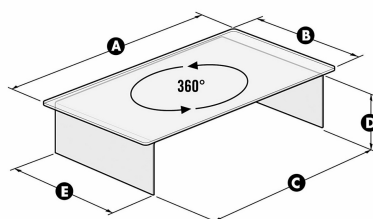

- **kompatybilne urządzenia:** Fernseher
- **materiał:** Metal
- **typ mocowania:** Montowanie na stole

Parametry

Stan

Nowy

Zdjęcia