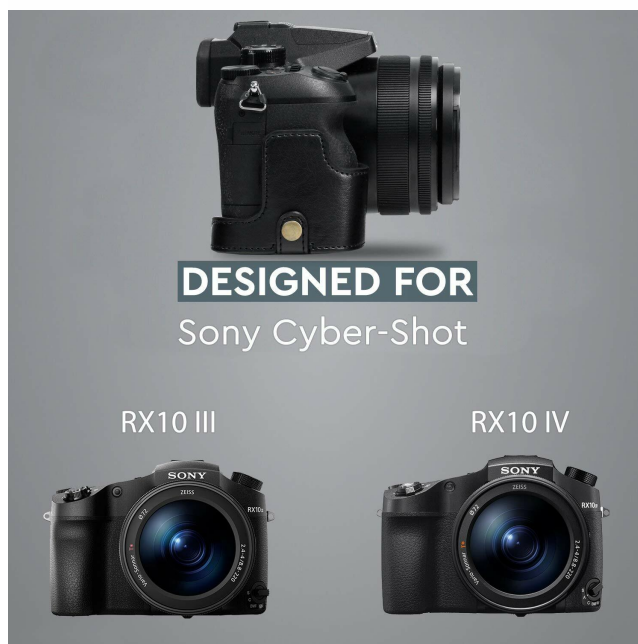

Opis

MegaGear MG760 Ever Ready skórzane etui i pasek z dostępem baterii do aparatu Sony 'Aus' DSC-RX10 IV/DSC-RX10 III - czarny

Producent: MegaGear

- BESPOKE FIT – skórzane etui na aparat MegaGear Premium z dostępem baterii jest specjalnie dopasowane do modeli Sony Cyber-shot DSC-RX10 IV, DSC-RX10 III do pokrycia.
 - Ulepszona ochrona – dzięki wytrzymałej konstrukcji i dopasowanemu dopasowaniu zapewnia maksymalną ochronę kamery przed uderzeniami, uszkodzeniami i wstrząsami. Chroni soczewki i LCD przed zadrapaniami.
 - Funkcjonalna dostępność – The Ever Ready został zaprojektowany z myślą o efektywnej fotografii. Dostęp do wszystkich portów peryferyjnych, gniazd na karty, przycisków, statywu i baterii bez zdejmowania obudowy.
 - Wygoda – funkcje wygodne umożliwiają szybkie korzystanie z kamery w razie potrzeby, odkręcenie górnej pokrywy. Idealny do funkcjonalnych podróży i do użytku na zewnątrz.
 - Sony Cyber-shot DSC-RX10 IV, DSC-RX10 III
-
- **waga przedmiotu:** 0.51 pounds
 - **marka:** MegaGear
 - **numer części:** MG760
 - **styl:** MegaGear MG760 Ever Ready skórzane etui i pasek z dostępem baterii do aparatu Sony 'Aus' D
 - **pleć docelowa:** unisex
 - **nazwa typu elementu:** MegaGear MG760 Ever Ready skórzane etui i pasek z dostępem baterii do aparatu Sony 'Aus' DSC-RX10 IV/DSC-RX10 III - czarny
 - **producent:** MegaGear
 - **numer modelu:** MG760
 - **dostawca zadeklarował rozporządzenie dg hz:** not_applicable
 - **nazwa przedmiotu:** MegaGear MG760 Ever Ready skórzane etui i pasek z dostępem baterii do aparatu Sony 'Aus' DSC-RX10 IV/DSC-RX10 III - czarny
 - **Nazwa modelu:** MG760
 - **Liczba przedmiotów:** 1
 - **opis gwarancji:** 30 dni
 - **kolor:** Czarny
 - **waga opakowania przedmiotu:** 0.445 kilograms
 - **dział:** Unisex
 - **specjalna funkcja:** przegródki na karty
 - **materiał:** Skóra

Parametry

Stan

Nowy

Zdjęcia

EASY ACCESS BATTERY CAP

DESIGNED FOR

Sony Cyber-Shot

RX10 III