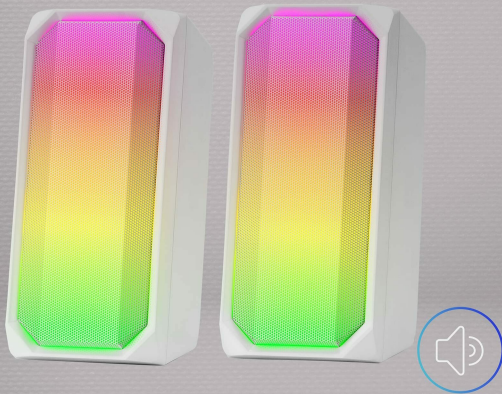

NO VOLUME LIMITS

GREAT SOUND QUALITY WITH 15W POWER