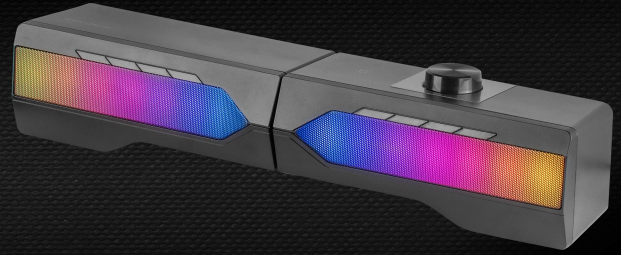

- **marka:** MARSGAMING
- **metoda kontroli:** remote
- **poziom opakowania:** unit
- **Liczba przedmiotów:** 1
- **zalecane zastosowania produktu:** Gaming
- **typ wzmocnienia głośnika:** Aktywny
- **numer części:** MSDUO
- **styl:** MSDUO
- **pleć docelowa:** unisex
- **nominalna moc wyjściowa głośników:** 15 watts
- **kolor:** Czarny
- **maksymalna moc wyjściowa głośników:** 15 watts
- **waga opakowania przedmiotu:** 0.95 kilograms
- **typ głośnika:** Soundbar
- **podłączenie głośników:** Wireless
- **producent:** Mars Gaming
- **moc:** 15
- **zewnętrznie przypisany identyfikator produktu:** 8437023094983
- **zalecane węzły przeglądania:** 20788508031
- **numer modelu:** MSDUO
- **specjalna funkcja:** Bezprzewodowy, Bluetooth
- **technologia komunikacji bezprzewodowej:** Bluetooth
- **nazwa przedmiotu:** Mars Gaming MSDUO, Soundbar + głośniki do gier 2.0, siatka RGB, Bluetooth 5.0 i Jack, dźwięk DSP 15 W, czarny
- **rodzaj źródła zasilania:** Zasilanie kablem elektrycznym
- **data premiery:** 2022-03-17T00:00:01Z
- **data uruchomienia strony produktu:** 2022-03-20T05:00:35.297Z
- **tryb wyjścia audio:** mono, stereo
- **kompatybilne urządzenia:** Smartfon, Telewizor, Komputer stacjonarny
- **typ mocowania:** Uchwyt do blatu

EXCEPTIONAL SOUND QUALITY WITH NO VOLUME LIMITATION

RGB ILLUMINATION

RGB MESH LIGHTING WITH CONTROL SYSTEM

TOTAL VERSATILITY

AUX-IN JACK & BLUETOOTH 5.0 WIRELESS CONNECTION