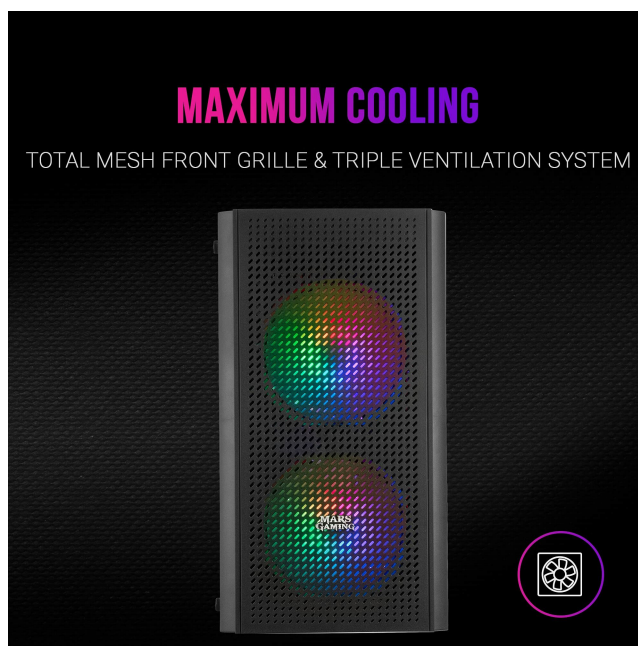

- **zewnętrznie przypisany identyfikator produktu:** 4711099471652
- **zalecane węzły przeglądamia:** 20788604031
- **numer modelu:** MC300
- **nazwa przedmiotu:** Mars Gaming MC300 czarny, obudowa Micro ATX, szkło hartowane, przód MESH, 3 wachlarze FRGB
- **data premiery:** 2021-09-23T00:00:01Z
- **data uruchomienia strony produktu:** 2021-09-30T15:16:47.408Z
- **materiał:** Szkło hartowane

Parametry

Stan

Nowy

Zdjęcia