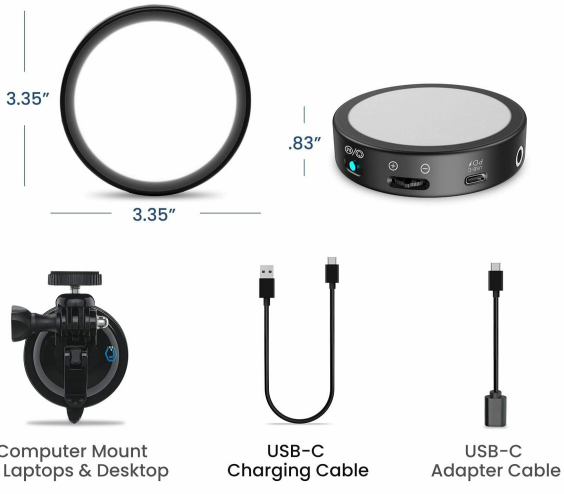

What's Included

Video Conference LITE