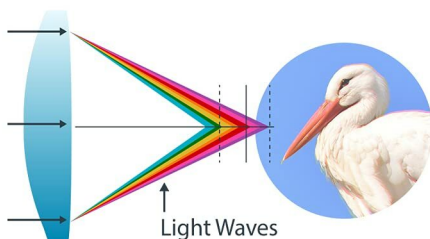

Parametry

Marka	Celestron
Model	72335
Kod producenta	72335
EAN	0050234723350
Powiększenie	10
Przeznaczenie	myślistwo, przyrodnicze, turystyka
Średnica obiektywów	50
Szko w pryzmatach	BaK-4
Cechy dodatkowe	Lornetka wodoodporna, Szko ED, Wyjście na statyw, Wypełniona azotem
Waga lornetki	806
Stan	Nowy

Zdjęcia

**NORMAL
GLASS**