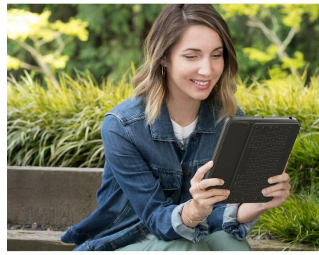

Producent: Logitech

Logitech Rugged Folio to idealna kombinacja wygody użytkowania i ochrony dla Twojego iPada. Dzięki czterem trybom użytkowania, niezwykle elastyczne etui radzi sobie z każdym zadaniem - od pisania i szkicowania, po przeglądanie i czytanie. Wytrzymałe uszczelki membranowe w klawiaturze zapewniają ochronę przed rozlanymi napojami, okruchami i innymi nieszczęściami związanymi z codziennym użytkowaniem.

Klawiatura Rugged Folio łączy się z iPadem natychmiastowo dzięki technologii Smart Connector, co eliminuje potrzebę skomplikowanego parowania Bluetooth. Klawiatura pobiera energię bezpośrednio z iPada (7., 8. i 9. generacji), dzięki czemu nie musisz martwić się o ładowanie baterii. Ponadto etui posiada magnetyczny zatrzask, który utrzymuje je bezpiecznie zamknięte, chroniąc ekran iPada przed uszkodzeniem.

- Cztery tryby użytkowania zapewniają, że Rugged Folio jest wystarczająco elastyczne, aby poradzić sobie z każdym środowiskiem lub zadaniem, w tym pisaniem, szkicowaniem, przeglądaniem i czytaniem
- Wytrzymałe uszczelki membranowe w klawiaturze, chroniące ją przed rozlanymi napojami, okruchami z lunchu i innymi codziennymi nieszczęściami. W razie wypadku klawiaturę można bezpiecznie wytrzeć do czysta bez obawy o uszkodzenie
- Klawiatura magnetycznie klika i łączy się natychmiast — nie jest wymagane skomplikowane parowanie Bluetooth — pobiera energię z iPada (7., 8. i 9. generacji), więc nigdy nie musisz ładować
- Zatrzask magnetyczny utrzymuje etui bezpiecznie zamknięte, gdy nie jest używane, aby chronić ekran iPada

Parametry

Stan Nowy

Zdjęcia

TECLADO QWERTY

**PROTECCIÓN DE GRADO MILITAR
CONTRA CAÍDAS**
con diseño estilizado y ligero

**TECLAS A PRUEBA DE SALPICADURAS
RESISTENTES A LA SUCIEDAD**

**ESCRIBE Y DIBUJA
MIRA Y LEE**