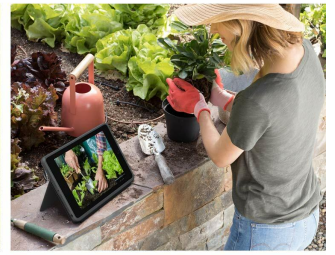

Parametry

Stan Nowy

Zdjęcia

TECLADO QWERTY

**PROTECCIÓN DE GRADO MILITAR
CONTRA CAÍDAS**
con diseño estilizado y ligero

**TECLAS A PRUEBA DE SALPICADURAS
RESISTENTES A LA SUCIEDAD**

**ESCRIBE Y DIBUJA
MIRA Y LEE**