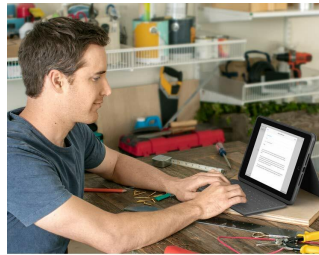

Producent: Logitech

Logitech Rugged Folio to idealna kombinacja wygody użytkowania i ochrony dla Twojego iPada. Dzięki czterem trybom użytkowania, niezwykle elastyczne etui radzi sobie z każdym zadaniem - od pisania i szkicowania, po przeglądanie i czytanie. Wytrzymałe uszczelki membranowe w klawiaturze zapewniają ochronę przed rozlanymi napojami, okruchami i innymi nieszczęściami związanymi z codziennym użytkowaniem.

Klawiatura Rugged Folio łączy się z iPadem natychmiastowo dzięki technologii Smart Connector, co eliminuje potrzebę skomplikowanego parowania Bluetooth. Klawiatura pobiera energię bezpośrednio z iPada (7., 8. i 9. generacji), dzięki czemu nie musisz martwić się o ładowanie baterii. Ponadto etui posiada magnetyczny zatrzask, który utrzymuje je bezpiecznie zamknięte, chroniąc ekran iPada przed uszkodzeniem.

- Cztery tryby użytkowania zapewniają, że Rugged Folio jest wystarczająco elastyczne, aby poradzić sobie z każdym środowiskiem lub zadaniem, w tym pisaniem, szkicowaniem, przeglądaniem i czytaniem
- Wytrzymałe uszczelki membranowe w klawiaturze, chroniące ją przed rozlanymi napojami, okruchami z lunchu i innymi codziennymi nieszczęściami. W razie wypadku klawiaturę można bezpiecznie wytrzeć do czysta bez obawy o uszkodzenie
- Klawiatura magnetycznie klika i łączy się natychmiast — nie jest wymagane skomplikowane parowanie Bluetooth — pobiera energię z iPada (7., 8. i 9. generacji), więc nigdy nie musisz ładować
- Zatrzask magnetyczny utrzymuje etui bezpiecznie zamknięte, gdy nie jest używane, aby chronić ekran iPada

Parametry

Stan Nowy

Zdjęcia

TECLADO QWERTY

**PROTECCIÓN DE GRADO MILITAR
CONTRA CAÍDAS**
con diseño estilizado y ligero

**TECLAS A PRUEBA DE SALPICADURAS
RESISTENTES A LA SUCIEDAD**

**ESCRIBE Y DIBUJA
MIRA Y LEE**