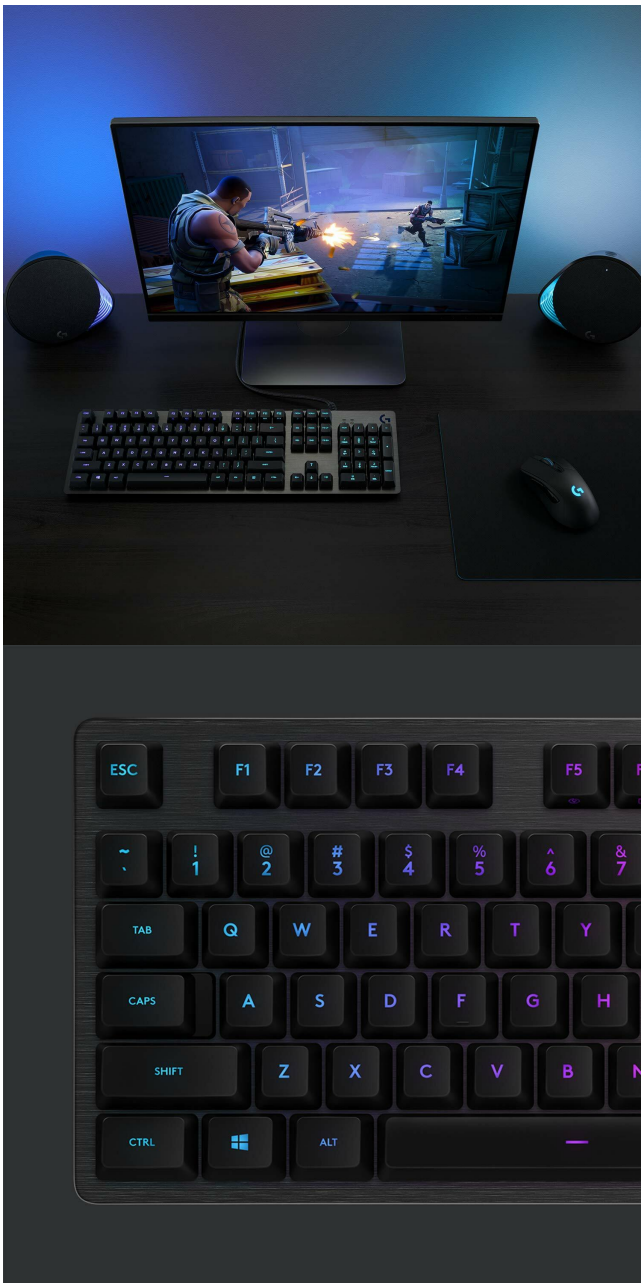

**ROMER-G
TACTILE**

**ROMER-G
LINEAR**

**GX BLUE
CLICKY**