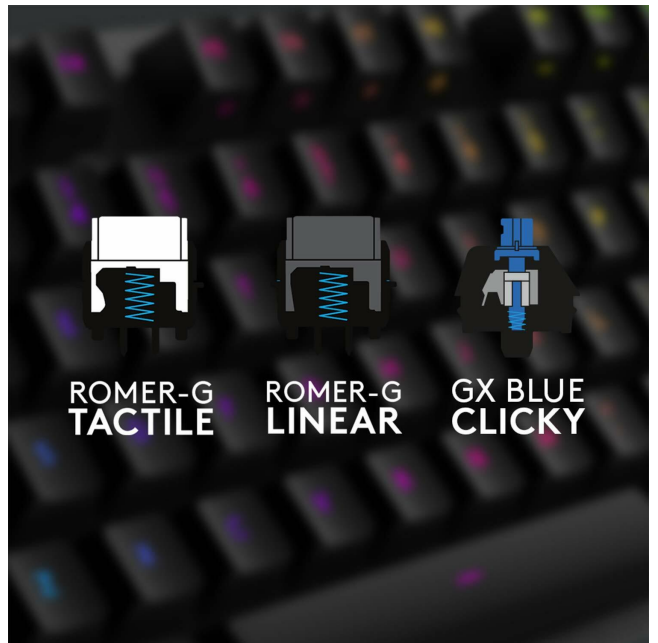

**ROMER-G
TACTILE**

**ROMER-G
LINEAR**

**GX BLUE
CLICKY**