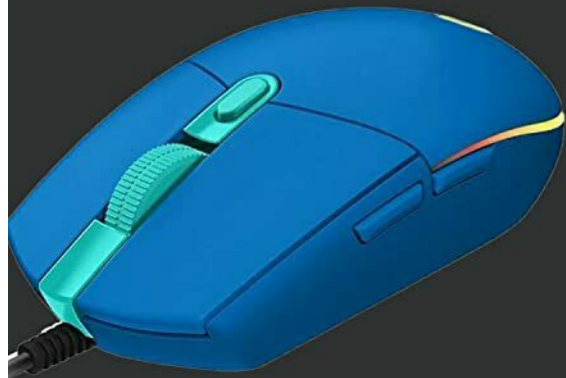

- **poziom opakowania:** unit
- **zalecane zastosowania produktu:** Granie w gry komputerowe
- **rozmiar:** G203
- **numer części:** 910-005798
- **styl:** G203
- **ilość ogniw litowo-jonowych:** 5
- **ilość guzików:** 6
- **producent:** Logitech
- **liczba ogniw litowo-metalowych:** 5
- **zewnętrznie przypisany identyfikator produktu:** 5099206089181
- **system operacyjny:** Windows 7 or later, OS X 10.10 Yosemite, Chrome OS
- **numer modelu:** 910-005798
- **nazwa przedmiotu:** Logitech G203 Lightsync Gaming Mouse, Z Możliwością Dostosowania Oświetlenia Rgb, Pc/Mac - Niebieski,910-005798
- **data uruchomienia strony produktu:** 2020-08-25T00:00:01-00:00
- **technologia wykrywania ruchu:** Optyczna
- **technologia łączności:** USB
- **język:** german, english, english
- **Nazwa modelu:** G203 LIGHTSYNC Gaming Mouse
- **Liczba przedmiotów:** 1
- **opis gwarancji:** 2 year manufacturer
- **kolor:** Niebieski
- **waga opakowania przedmiotu:** 0.162 kilograms
- **moc:** 3600 watts
- **zalecane węzły przeglądania:** 20659777031
- **specjalna funkcja:** Oświetlenie LED, Lekka
- **data premiery:** 2020-01-01T00:00:01Z
- **kompatybilne urządzenia:** Komputer stacjonarny, Mac
- **orientacja dłoni:** Prawa

Parametry

Stan

Nowy

Zdjęcia

LIGHTSYNC RGB

**PODŚWIETLENIE
LIGHTSYNC RGB**

KLASYCZNY KSZTAŁT

**6 PRZYCISKÓW
DLA KOMFORTU**

**CZUJNIK
PRZEZNACZONY
DO GIER**

**PRECYZYJNE
ŚLEDZENIE
8000 DPI
+ 5 USTAWIEŃ
CZUŁOŚCI**

PRECYZYJNY WYBÓR

**METALOWY SYSTEM
NAPINANIA PRZYCISKÓW**