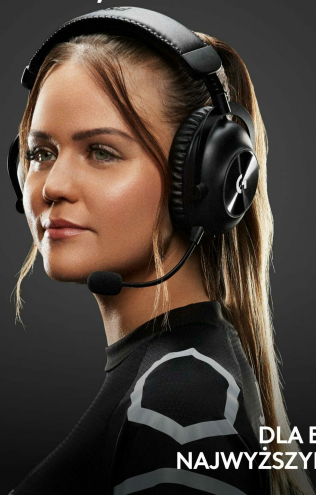

ZAPROJEKTOWANY WE
WSPÓŁPRACY Z ZAWODOWCAMI.
STWORZONY, ABY WYGRYWAĆ.

DLA ESPORTU NA
NAJWYŻSZYM POZIOMIE

REWOLUCYJNA
INŻYNIERIA